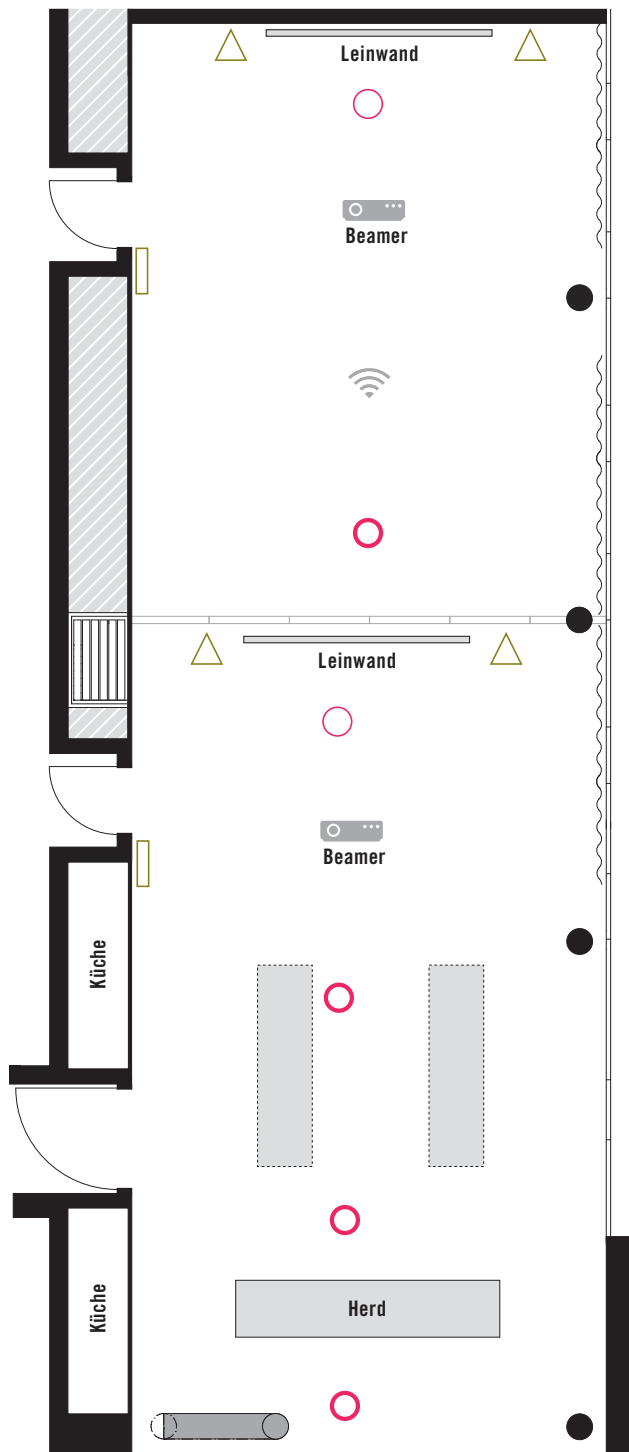

# freiraum + küchenclub

## 125 qm

### Raummaße

-  3 x Strom
-  Bose Sound System
-  W-LAN
-  Bodentank:  
4 x Strom  
1 x VGA  
1 x Cinch  
1 x Netzwerkanschluss
-  Bodentank:  
3 x Strom  
1 x Netzwerkanschluss

### Raumkapazitäten \*

Seminarbestuhlung  
42 Personen

Theaterbestuhlung  
105 Personen

Bankett-Form  
96 Personen

Ovale Bestuhlung  
—

Block  
64 Personen

U-Form  
40 Personen

Stehempfang  
100 Personen