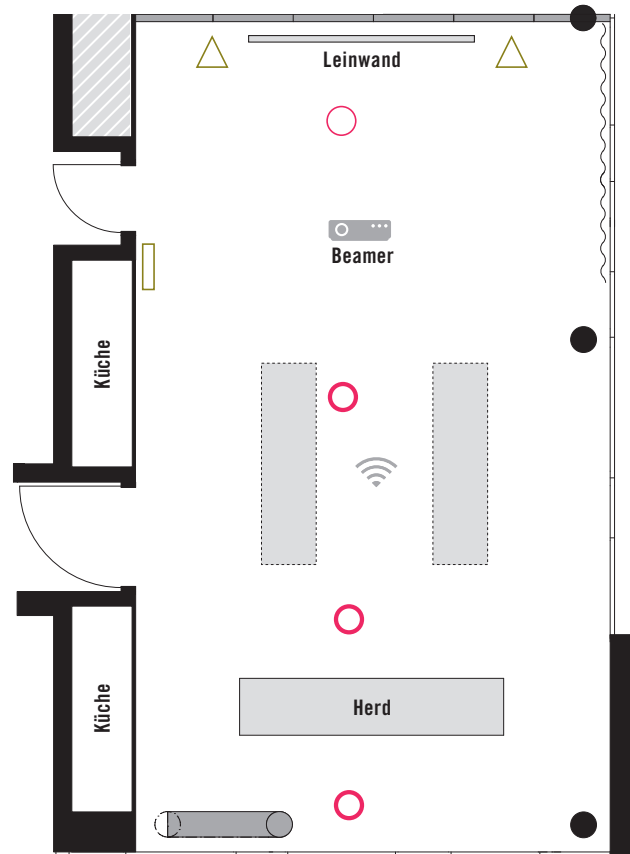

# küchenclub 73 qm

## Raummaße

 3 x Strom

 Bose Sound System

 W-LAN

 Bodentank:  
2 x Strom  
1 x VGA  
1 x Cinch  
1 x Netzwerkanschluss

 Bodentank:  
3 x Strom  
1 x Netzwerkanschluss

## Raumkapazitäten \*

Seminarbestuhlung  
24 Personen

Theaterbestuhlung  
42 Personen

Bankett-Form  
32 Personen

Ovale Bestuhlung  
—

Block  
32 Personen

U-Form  
20 Personen

Stehempfang  
75 Personen