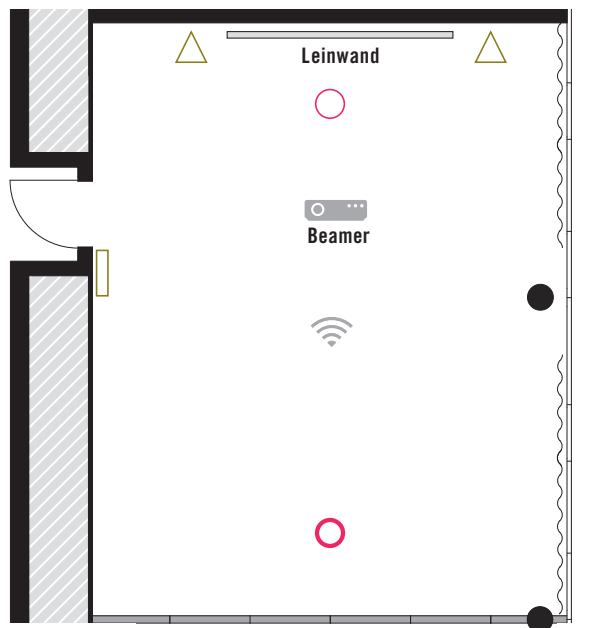

freiraum 53 qm

Raummaße

3 x Strom

Bose Sound System

W-LAN

Bodentank:
4 x Strom
1 x VGA
1 x Cinch
1 x Netzwerkanschluss

Bodentank:
4 x Strom
1 x Netzwerkanschluss

Raumkapazitäten

Seminarbestuhlung
24 Personen

Theaterbestuhlung
42 Personen

Bankett-Form
32 Personen

Ovale Bestuhlung

Block
32 Personen

U-Form
20 Personen

Stehempfang
60 Personen

25hours hotel zürich west
pfingstweidstrasse 102
8005 zürich
www.25hours-hotels.com