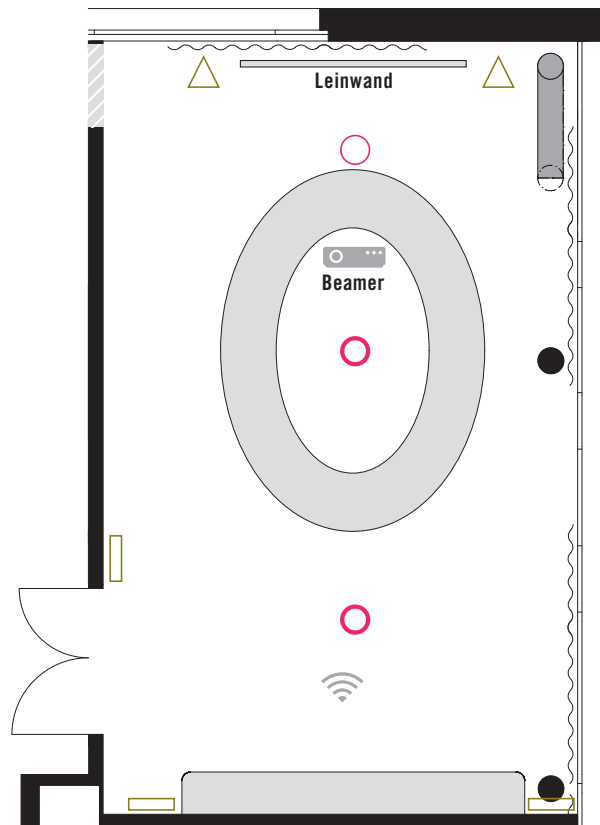

zunftstube 67 qm

Raummaße

 3 x Strom

 Bose Sound System

 W-LAN

 Bodentank:
3 x Strom
1 x HDMI
1 x Cinch
1 x VGA
1 x Netzwerkanschluss

 Bodentank:
3 x Strom
1 x Netzwerkanschluss

Raumkapazitäten

Seminarbestuhlung

—

Theaterbestuhlung

—

Bankett-Form

—

Ovale Bestuhlung
20 Personen

Block