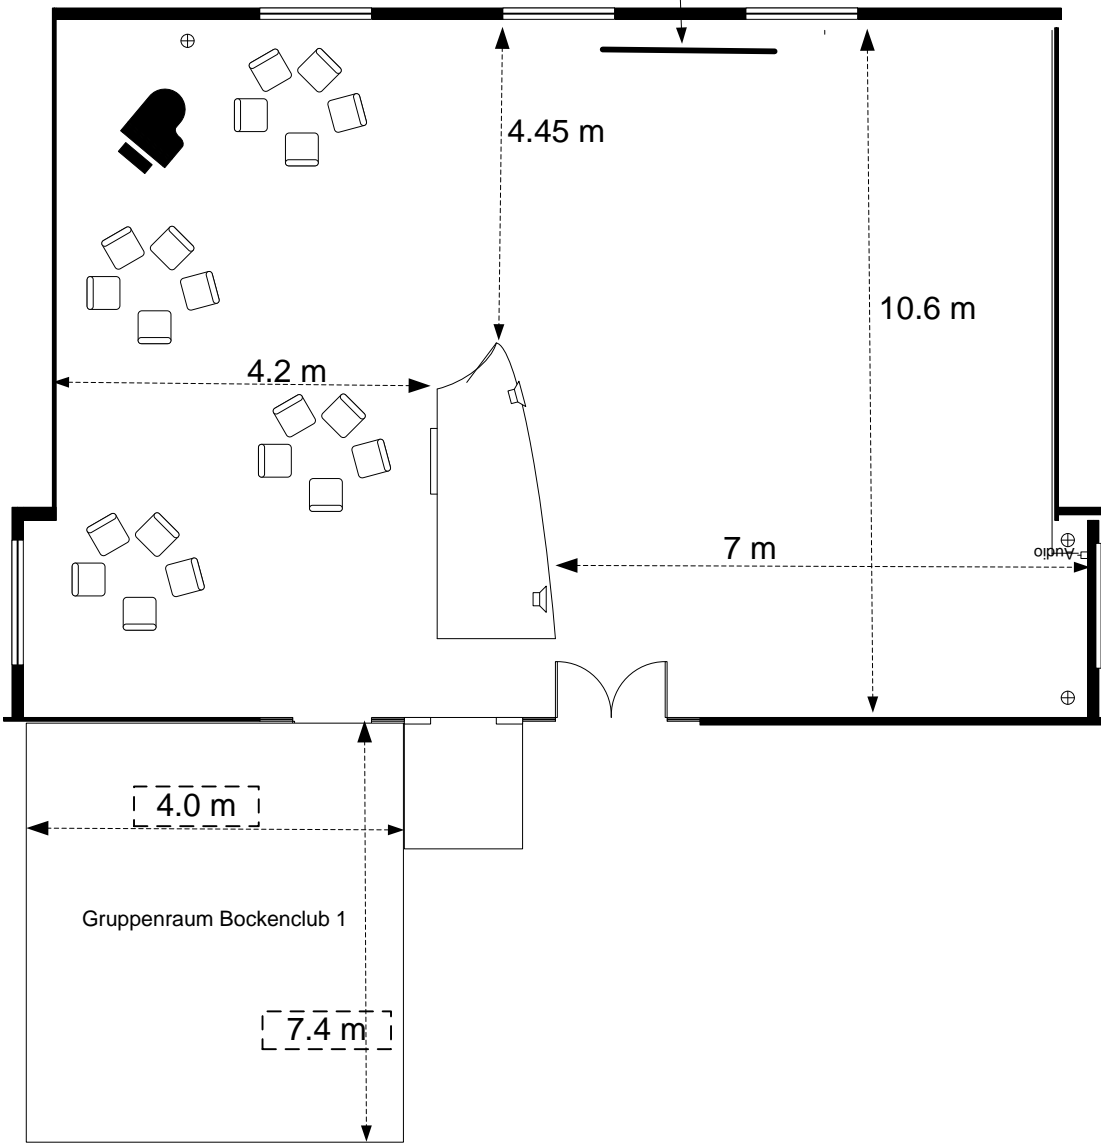

Leinwand 2.40 m x 2.40 m

Bocken

**Bockenclub 1**

**Masstab: 1:200**