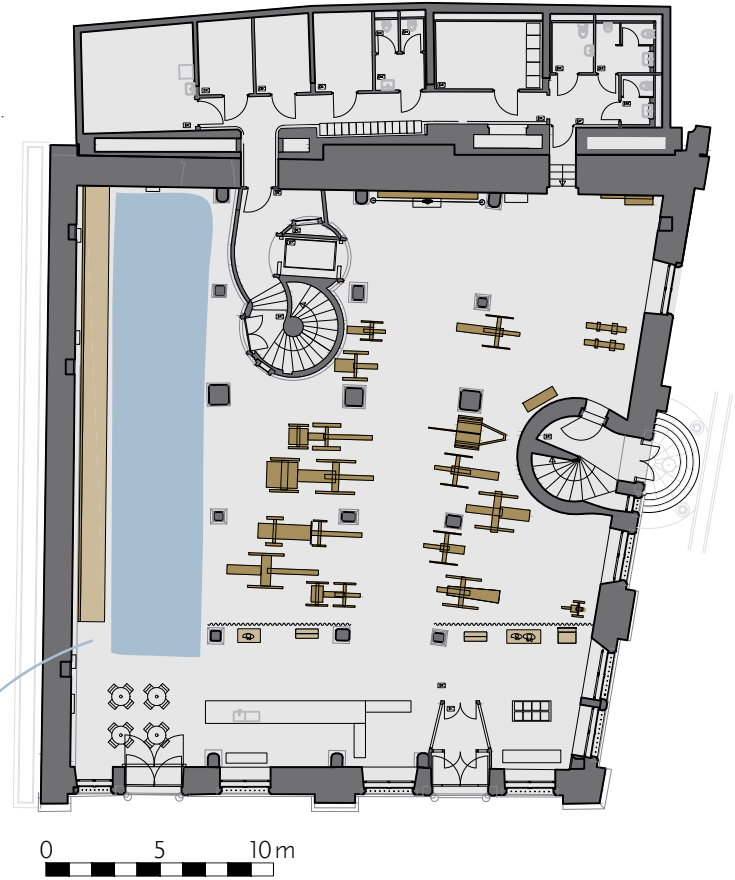

**ERDGESCHOSS**  
Mitten in der Sammlung

Fläche: 78 m<sup>2</sup>  
 Stehapéro: 100–120 Personen  
 Theaterbestuhlung: 40 Personen