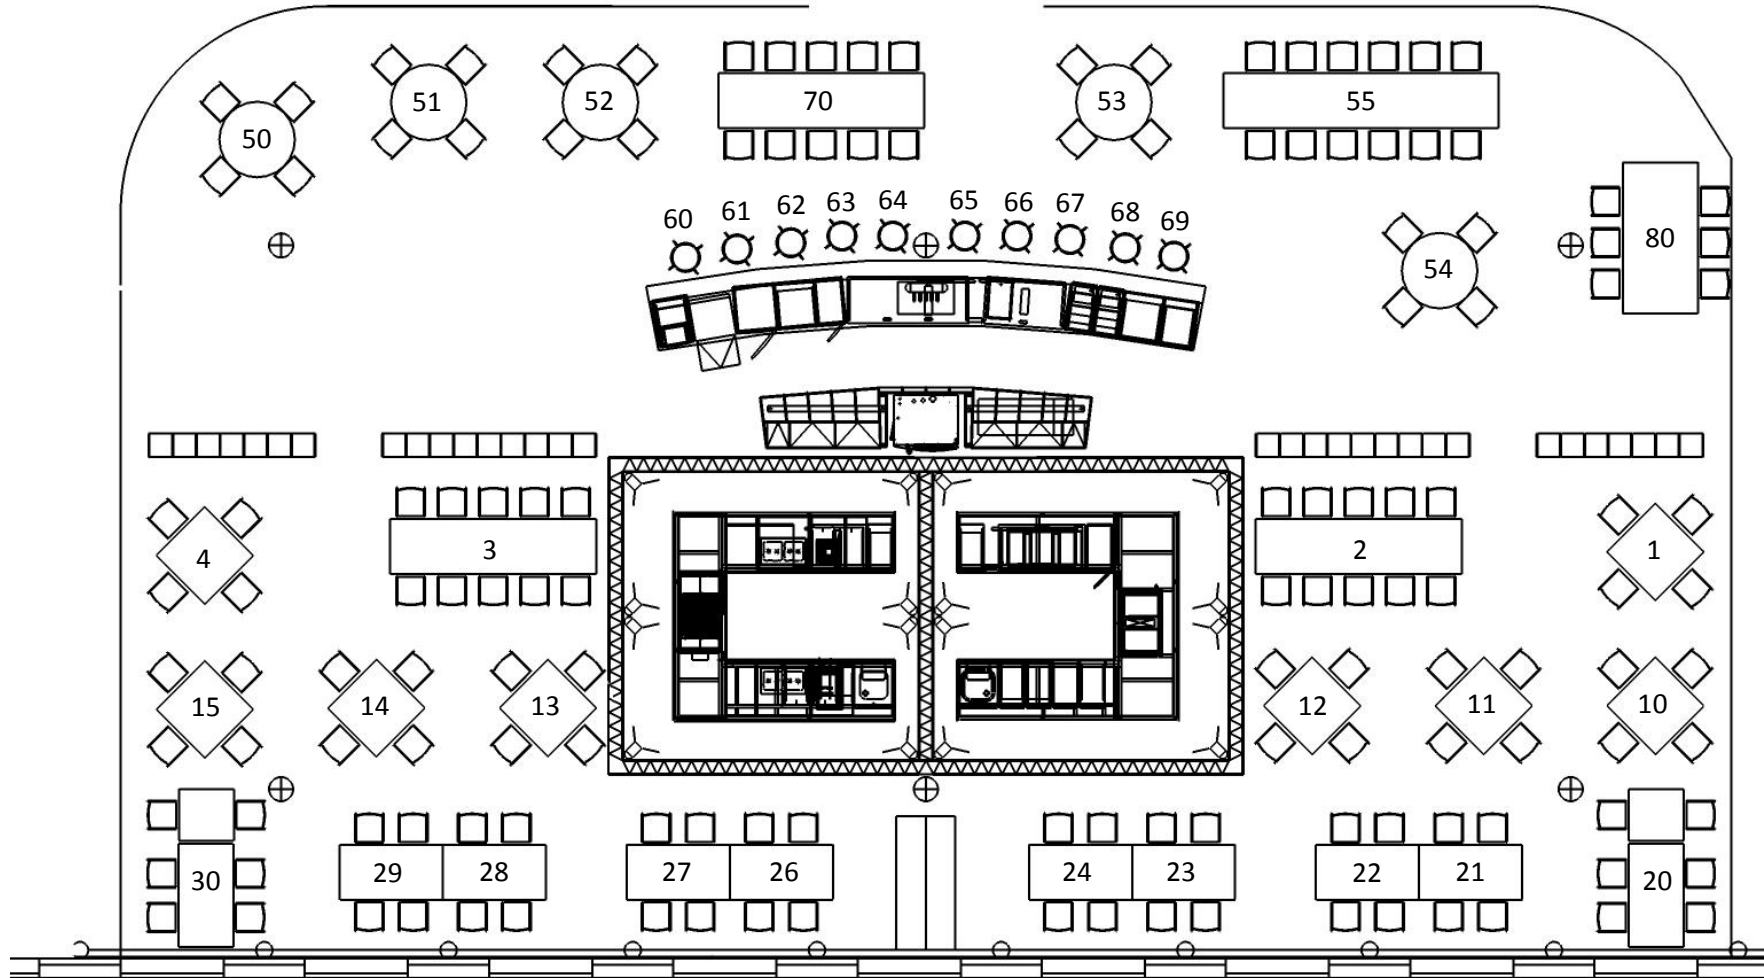

Tischplan

Cigar Lounge: 100/200/300

Sofas: 90/91