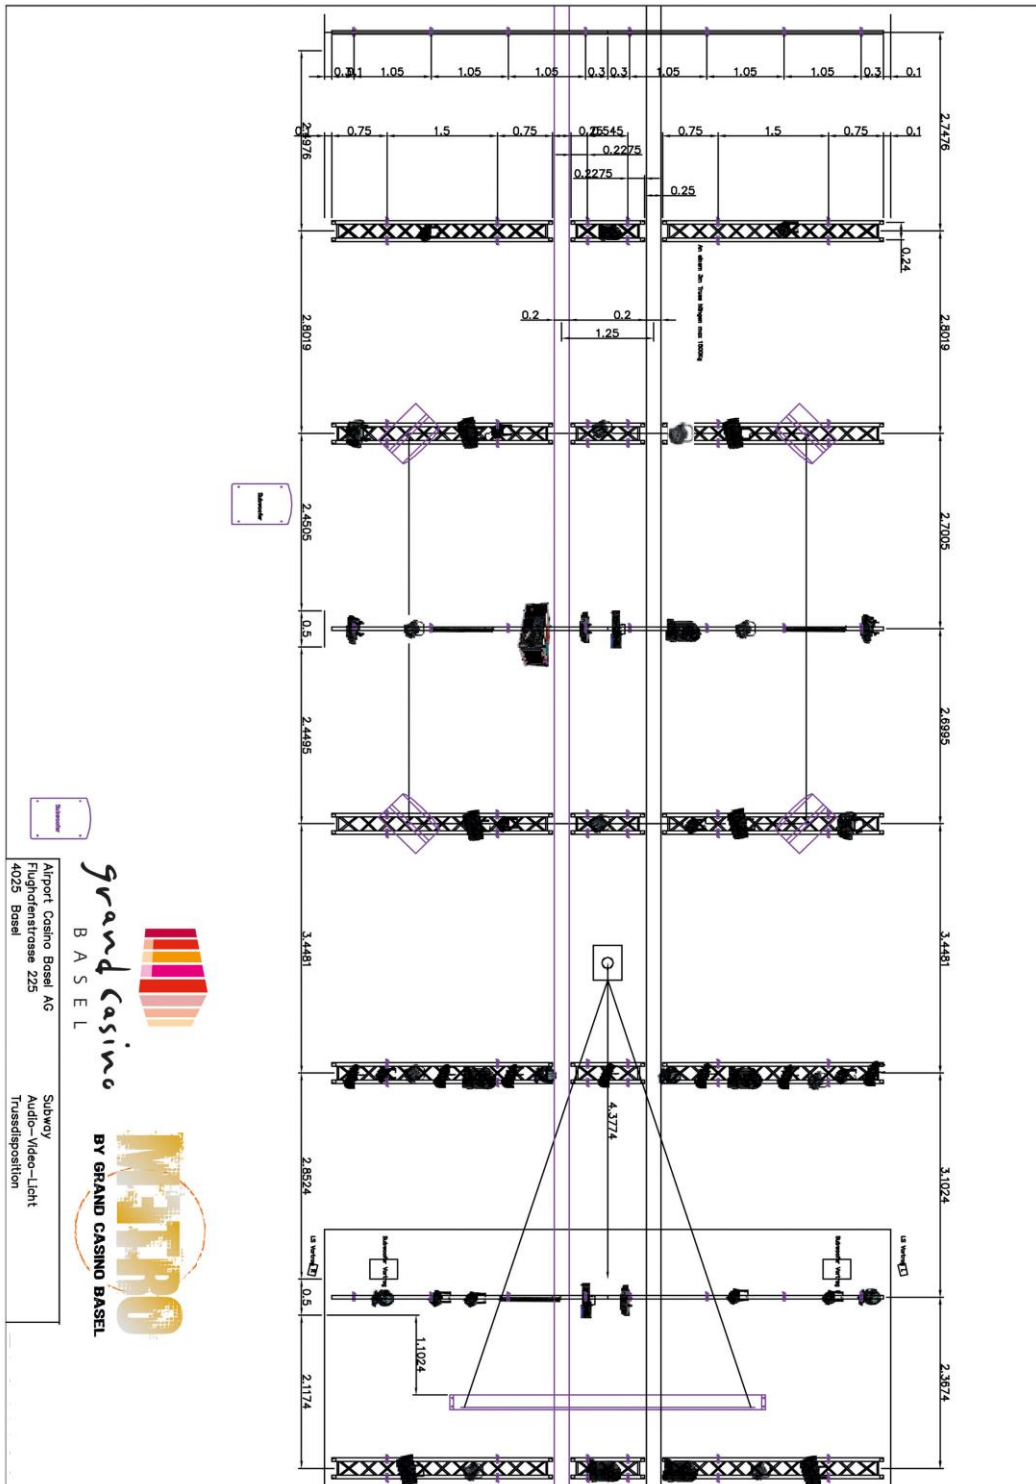

Grand Casino

B A S E L

BY GRAND CASINO BASEL

Airport Casino Basel AG
Flughafenstrasse 225
4025 Basel

Subway
Audio-Video-Licht
Truesdisposition

Airport Casino Basel AG • Flughafenstrasse 225 • Postfach • 4025 Basel
Tel. : 00 41 61 327 20 20 • Fax : 00 41 61 327 20 30

infograndcasinobasel@groupetranchant.com • www.grandcasinobasel.com • www.groupetranchant.com