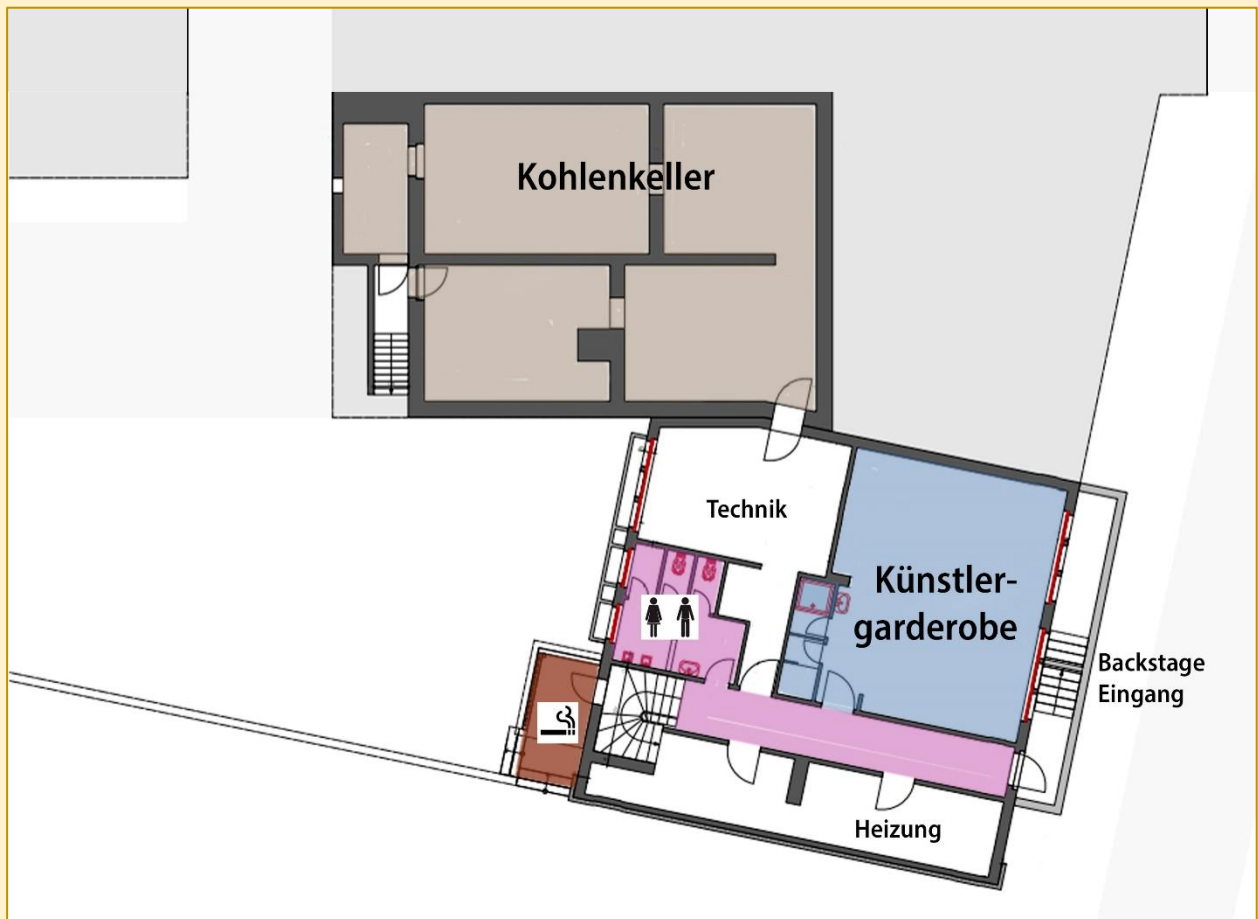

Business | Feiern | Kunst | Kultur

Die PflugFabrik ist das Mietlokal für Ihren besonderen Event.

Räume im Untergeschoss

Die Künstlergarderobe ist aus der Arbeitergarderobe der PflugFabrik entstanden. Sie ist auch bestens eingerichtet für Meetings aller Art, Gruppenarbeiten oder Rückzugsort vor Referaten. Der Kohlenkeller ist – Stand Februar 2022 - noch in der Ausbauphase. Informationen dazu folgen. Welchen Anlass Sie auch immer planen: Wir freuen uns auf Ihre Kontaktaufnahme.

+41 34 446 81 01