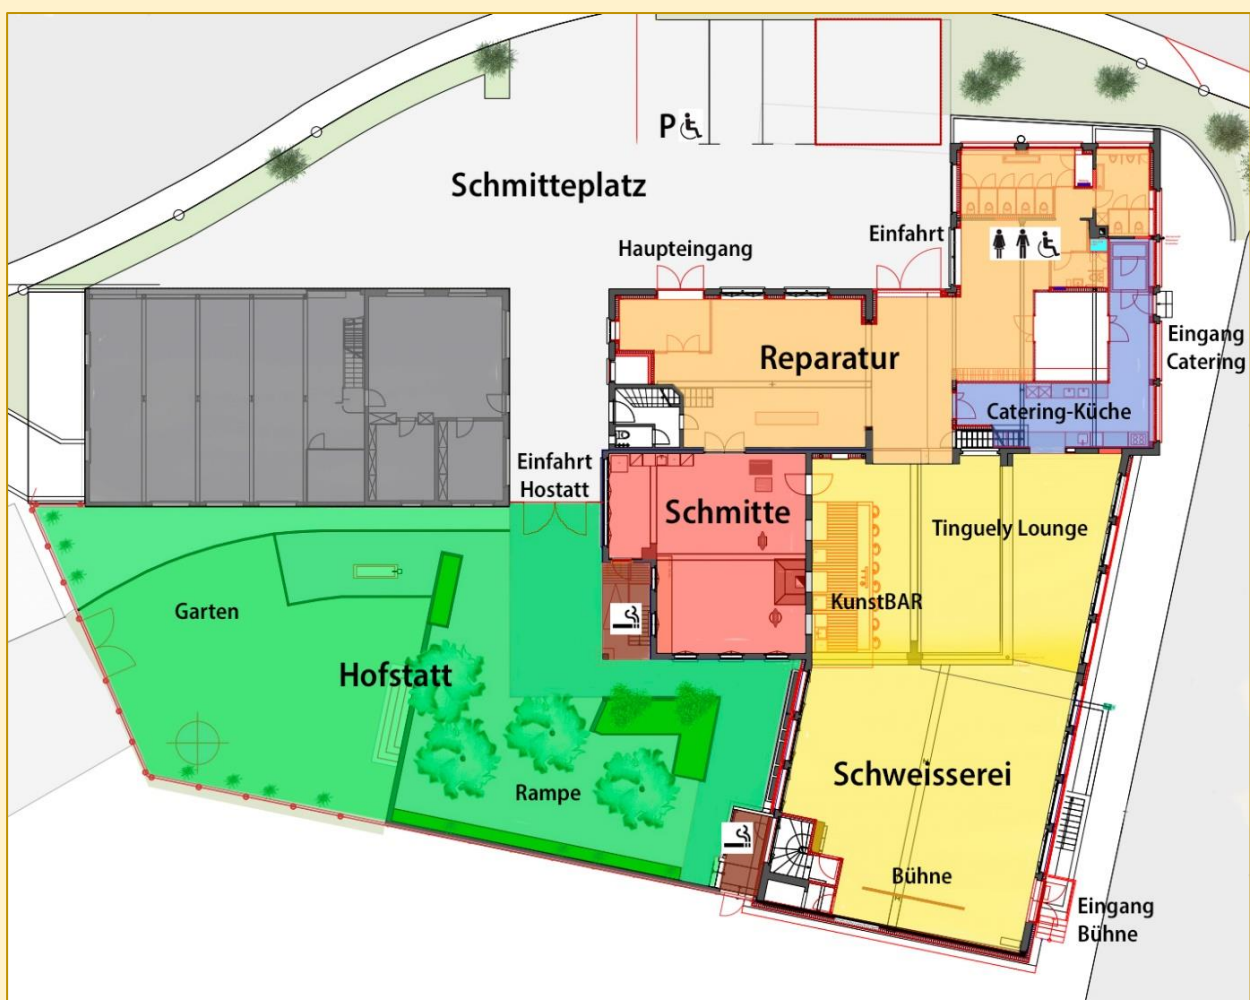

Business | Feiern | Kunst | Kultur

Die PflugFabrik ist das Mietlokal für Ihren besonderen Event.

Räume im Erdgeschoss

In der PflugFabrik hat jeder Raum seine besondere Geschichte und seinen einzigartigen Charme. Deshalb eignet sie sich für ein aussergewöhnlich breites Spektrum von Events, lässt sich also mit Veranstaltungen aller Art bespielen. Welchen Anlass Sie auch immer planen: Wir freuen uns auf Ihre Kontaktaufnahme.

+41 34 446 81 01