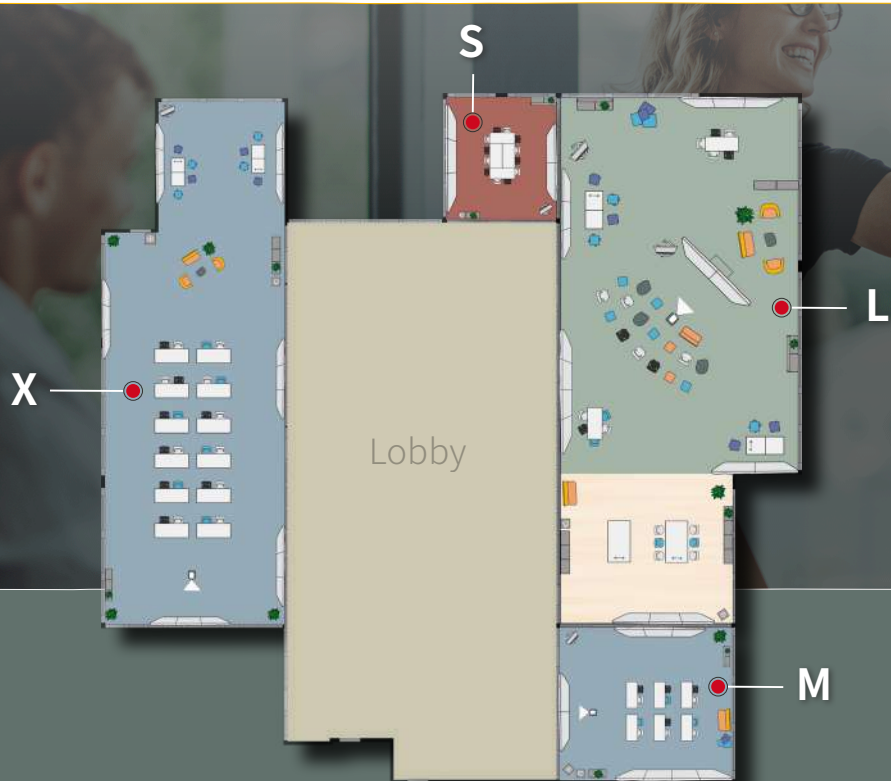

# Grundriss Albisrieden

850m<sup>2</sup>

4 Räume

Platz für 365 Personen

140m<sup>2</sup> beschreibbare Wände

» Erlebe mit memox das Gefühl von Leichtigkeit. Unser Team sorgt dafür, dass alles **reibungslos funktioniert und unterstützt dich im gesamten Prozess** der Planung, Organisation und Vorbereitung. Bereits über 1.000 Unternehmen vertrauen auf memox. «