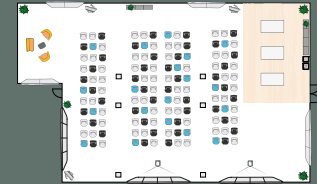

# Individuelle Layouts für jedes Bedürfnis

1. Interaktiver Workshop

2. Change Management

3. Arbeitsgruppen

4. Theaterbestuhlung

5. Agiles Training

6. Seminarbestuhlung

7. Board Meeting

# memox.world - Europaallee

500m<sup>2</sup>

3 Räume

Platz für 180 Personen

120m<sup>2</sup> beschreibbare Wände

**Beschreibung:** Unsere memox.world an der Reitergasse in Zürich bietet mit drei Räumen von 50-170m<sup>2</sup> insgesamt Platz für bis zu 180 Personen. Unser Standort befindet sich in bester Lage direkt am Hauptbahnhof. In nächster Nähe befinden sich Partnerhotels, Restaurants, Parkplätze und Rahmenprogrammaktivitäten, für einen unvergesslichen Tag bei memox.

L1 Space mit 170m<sup>2</sup>

L2 Space mit 115m<sup>2</sup>

M Space mit 50m<sup>2</sup>

Lobby & Eingang

# Grundriss Europaallee

500m<sup>2</sup>

3 Räume

Platz für 180 Personen

120m<sup>2</sup> beschreibbare Wände