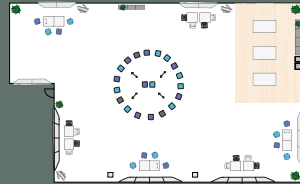

# Individuelle Layouts für jedes Bedürfnis

1. Interaktiver Workshop

2. Change Management

3. Arbeitsgruppen

4. Theaterbestuhlung

5. Agiles Training

6. Seminarbestuhlung

7. Board Meeting

# Grundriss Europaallee

500m<sup>2</sup>

3 Räume

Platz für 180 Personen

120m<sup>2</sup> beschreibbare Wände